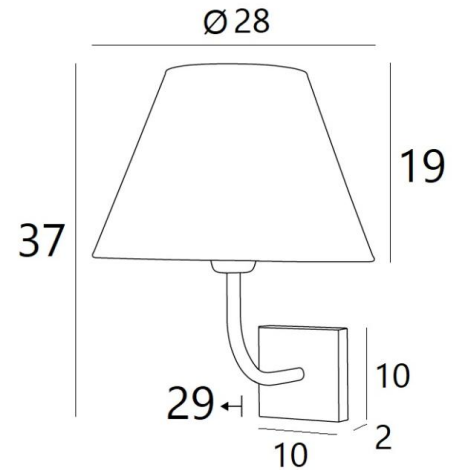

ABA 2 o

ABA 2 en bronze griffé avec abat-jour en Basoo Zebra (tissu de catégorie 5)

ABA 2 o est une grande applique murale avec un abat-jour rond conique

Dessinée en toute simplicité, elle est cependant bien équilibrée et son élégance permet de lui trouver une place dans beaucoup de décorations

Ce luminaire se décline dans un modèle plus petit, voir [ABA 1 o](#)

DIMENSIONS HORS-TOUT

H37cm L28cm |→29cm

BASE

#10 x 2cm

DONNÉES TECHNIQUES

Une douille E27 avec bague

Applique dimmable

Une patère pour fixer le boîtier au mur ([plan en PDF](#))

FINITIONS DES MÉTAUX DISPONIBLES ET CODES

29 - Bronze griffé - 1112 029

ABAT-JOUR : DIMENSIONS & CODE

Ø14 - 28 - 20cm

Code: 1112 + code tissu

Nous proposons plus de 180 tissus, matières et couleurs pour les abat-jour