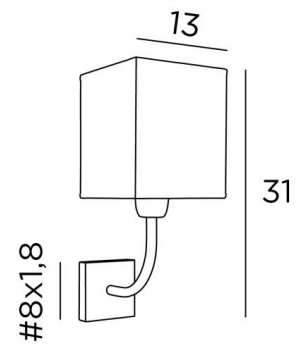

ABA 1

ABA 1 en bronze griffé avec abat-jour en Seta nuit (tissu de catégorie 3)

ABA 1 # est une applique murale avec un abat-jour carré

Dessinée en toute simplicité, elle est cependant bien équilibrée et son élégance permet de lui trouver une place dans beaucoup de décorations

Ce luminaire se décline dans un modèle plus grand, voir [ABA 2 rect](#)

DIMENSIONS HORS-TOUT

H31cm L13cm |→18,5cm

BASE

#8 x 1,8cm

DONNÉES TECHNIQUES

Une douille E27 avec bague

Applique dimmable