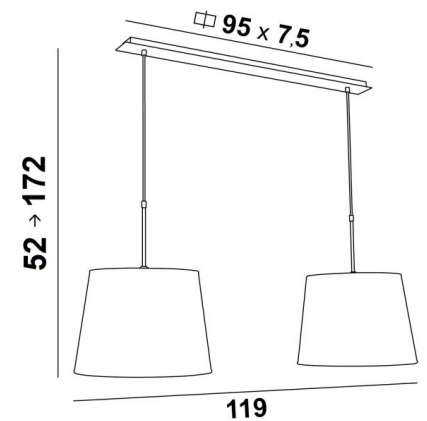

MEREROUKA 2 o40

MEREROUKA 2 en bronze griffé avec deux abat-jour ronds coniques en Trento Jute (tissu de catégorie 3)

MEREROUKA 2 o40 est une magnifique suspension avec deux abat-jour ronds coniques de 40cm. Suspension toute en longueur composée d'une belle et imposante base au plafond constituée d'un grand boîtier et d'une longue et large plaque décorative. Cette base donne beaucoup de latitude pour placer le luminaire sur la connexion électrique et au milieu de votre table.

Facile à installer, cette suspension se place au-dessus d'une table rectangulaire ou d'un bureau.

Existe également dans une taille plus longue avec trois abat-jour identiques.

DIMENSIONS HORS-TOUT

H52cm→172cm L119 x 40cm

BASE

Plaque : 95 x 7,5cm Boîtier : 91 x 6 x 2,2cm

DONNÉES TECHNIQUES

Deux douilles E27 métalliques avec bague

Distance entre les douilles : 79cm

Suspension réglable en hauteur lors du montage

Sur demande, il est possible d'obtenir des tubes de suspension plus longs

Ø32 - 40 - 30cm (x2)

Code: 4158 + code tissu

Nous proposons plus de 180 tissus, matières et couleurs pour les abat-jour