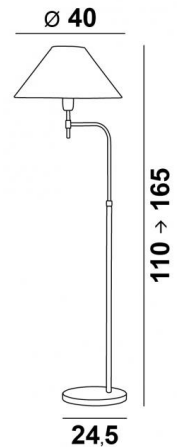

DENDERAH

DENDERAH en bronze griffé avec abat-jour en Trento basalte (tissu de catégorie 3)

DENDERAH est une liseuse avec un bras pivotant et réglable en hauteur. Le bras est terminé par un abat-jour rond et conique qui diffuse la lumière obliquement pour faciliter la lecture. Classique avec un apparence contemporaine, **DENDERAH** apportera efficacité mais aussi de l'élégance dans votre salon. Avec son design et ses justes proportions, ce luminaire est enrichi de plusieurs finitions, toutes remarquables.

Un grand choix de matières, tissus et couleurs permet de confectionner l'abat-jour qui créera une jolie ambiance lumineuse dans votre intérieur.

DIMENSIONS HORS-TOUT

H110→165cm L40→45cm

BASE : Ø24,5 x 2,5cm

DONNÉES TECHNIQUES

Une douille E27 avec bague

Le bras est mobile sur 360°

Liseuse réglable en hauteur

Un interrupteur au pied sur le câble électrique (standard)

Un variateur au pied sur le câble électrique (supplément)

FINITIONS DES MÉTAUX DISPONIBLES ET CODES

28 - Bronze léger - 3130 028

29 - Bronze griffé - 3130 029

ABAT-JOUR : DIMENSIONS & CODE

Ø12 - 40 - 23cm

Code: 1107 + code tissu

Nous proposons plus de 150 matériaux/couleurs pour les abat-jour.