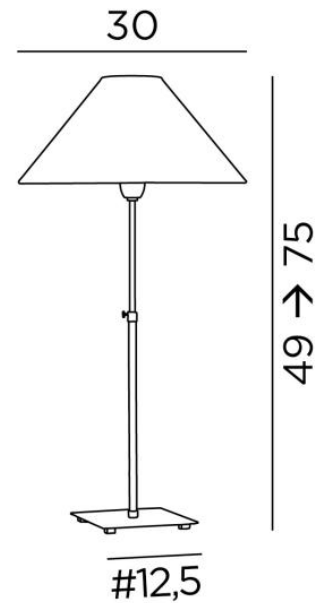

ZABOU

ZABOU en bronze griffé avec abat-jour en Stone Granit (tissu de catégorie 4)

ZABOU est une ravissante lampe à poser, réglable en hauteur avec un abat-jour rond conique intemporelle et très déco, son design, sobre et intemporel, lui apporte minimalisme et une belle allure contemporaine

DIMENSIONS HORS-TOUT

H49→75cm Ø30cm

BASE

Base carrée en laiton massif : 12,5 x 1,5cm

DONNÉES TECHNIQUES

Une douille E27 avec bague

Lampe réglable en hauteur

Un cordon électrique : interrupteur près du socle ensuite fiche à 150cm

FINITIONS DES MÉTAUX DISPONIBLES ET CODES

29 - Bronze griffé - 2191 029

33 - Nickel satiné - 2191 033

ABAT-JOUR : DIMENSIONS & CODE

Ø9 - 30 - 16cm

Code: 1105 + code tissu

Nous proposons plus de 180 tissus, matières et couleurs pour les abat-jour