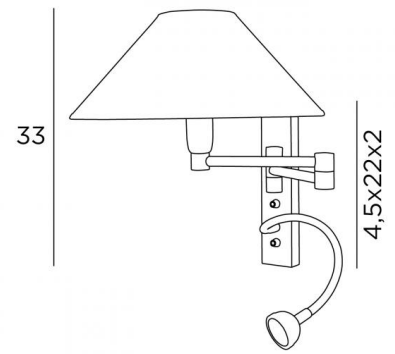

AHMES o

AHMES en bronze griffé avec abat-jour Lin Pirée (tissu catégorie 2)

AHMES est une applique avec abat-jour rond conique et liseuse à placer près d'un lit
Le double bras articulé est pourvu d'une douille E14 avec bague et d'un abat-jour rond conique
La liseuse est composée d'un flexible avec un spot LED qui diffuse une lumière chaude et concentrée
Cette applique est munie de deux interrupteurs qui commandent séparément l'abat-jour et la liseuse, ce qui permet de choisir entre un éclairage tamisé ou de lecture
Pour son abat-jour, qui créera une ambiance chaleureuse et une belle luminosité, nous vous proposons de choisir entre de très nombreuses matières et couleurs. Cela vous permettra de mieux intégrer cette élégante et robuste applique dans votre décoration
Ce luminaire de haute qualité, fabriqué traditionnellement en laiton massif, est enrichi par de superbes finitions

DIMENSIONS HORS-TOUT

H33cm L30cm |→32→48,5cm Spotlight : Ø4 x h2,4cm Base : 4,5 x 22 x 2cm

DONNÉES TECHNIQUES

Douille E14 avec bague et interrupteur à levier
Spot-LED sur flexible de 30cm avec interrupteur à levier
LED intégré : 1W 119lm 2700°K
Convertisseur : 14-230V 50-60Hz 350mA
Une patère pour fixer le boîtier au mur ([plan en PDF](#))

FINITIONS DES MÉTAUX DISPONIBLES ET CODES

28 - Bronze léger - 1117 028

29 - Bronze griffé - 1117 029

32 - Chrome satiné - 1117 032

ABAT-JOUR : DIMENSIONS & CODE

Ø9 - 30 - 16cm

Code: 1104 + code tissu

Nous proposons plus de 150 matériaux/couleurs pour les abat-jour.