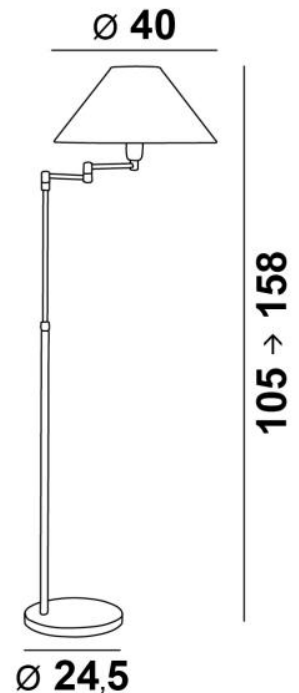

KALABSHA

KALABSHA en bronze léger, abat-jour Ferro Doro (tissu catégorie 4)

KALABSHA est une liseuse à placer en bout de canapé et montée sur une base lourde pour une stabilité exceptionnelle. Elle est hyperfonctionnelle avec son bras articulé, sa hauteur réglable et son abat-jour conique qui diffuse obliquement pour faciliter la lecture. Classique avec une allure contemporaine, **KALABSHA** apporte à votre intérieur un côté **très déco**. Cette lampe de lecture est dotée de finitions remarquables. Pour confectionner l'abat-jour qui tamisera la lumière de l'ampoule, nous vous proposons un grand choix de coloris et de tissus. Opter pour une **KALABSHA**, c'est choisir le raffinement

DIMENSIONS HORS-TOUT

H105→158cm L40→55cm **BASE** : Ø24,5 x 2,5cm

DONNÉES TECHNIQUES

Liseuse réglable en hauteur, bras articulé sur 360°, douille E27 (en option interrupteur-tirette)

Un cordon électrique avec interrupteur (standard). Un variateur au pied (supplément)

Ø12 - 40 - 23cm

Code: 1107 + code tissu

Nous proposons plus de 180 tissus, matières et couleurs pour les abat-jour

LIGHTING COLLECTION