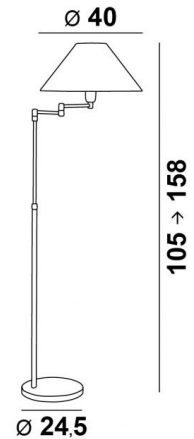

KALABSHA

KALABSHA en bronze griffé avec abat-jour en Trento noisette

Liseuse réglable en hauteur avec bras articulé et abat-jour rond. Classique au design contemporain. Très pratique et très efficace. L'abat-jour conique diffuse la lumière obliquement pour faciliter la lecture

DIMENSIONS HORS-TOUT

H105→158cm L40→55cm

BASE

Ø24,5 x 2,5cm

DONNÉES TECHNIQUES

Une douille E27 avec bague

Le bras est articulé sur 360°

Liseuse réglable en hauteur

ABAT-JOUR : DIMENSIONS & CODE

Ø12 - 40 - 23cm

Code: 1107 + code tissu

Nous vous proposons plus de 150 matières et couleurs.