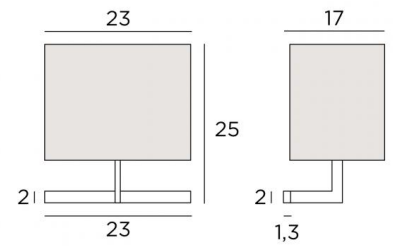

## ARMANA 1

ARMANA 1 en bronze griffé avec abat-jour en Lin Moscou (tissu de catégorie 2)

La structure en laiton de l'applique *ARMANA* a été conçue pour être minimaliste tout en respectant de belles proportions, ce qui lui apporte finesse et équilibre

### DIMENSIONS HORS-TOUT

H25cm L23cm |→17cm

### BASE

23 x 2 x 1,3cm

### ABAT-JOUR : DIMENSIONS & CODE

23x15 - 23x15 - 17cm

Code: 1416 + code tissu

Nous proposons plus de 150 matériaux/couleurs pour les abat-jour.