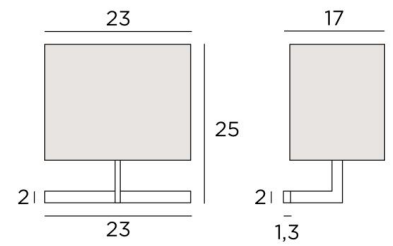

ARMANA 1

ARMANA 1 en bronze griffé avec abat-jour en Lin Moscou (tissu de catégorie 2)

La structure en laiton de l'applique **ARMANA** a été conçue pour être minimaliste tout en respectant de belles proportions, ce qui lui apporte finesse et équilibre

DIMENSIONS HORS-TOUT

H25cm L23cm |→17cm

BASE

23 x 2 x 1,3cm

DONNÉES TECHNIQUES

Une douille E27 avec bague

Applicque dimmable

Une patère pour fixer le boîtier au mur ([plan en PDF](#))

FINITIONS DES MÉTAUX DISPONIBLES ET CODES

29 - Bronze griffé - 1416 029

33 - Nickel satiné - 1416 033

ABAT-JOUR : DIMENSIONS & CODE

23x15 - 23x15 - 17cm

Code: 1416 + code tissu

Nous proposons plus de 180 tissus, matières et couleurs pour les abat-jour