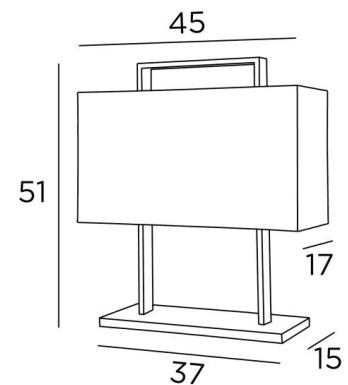

MANDOULIS

MANDOULIS en bronze léger avec abat-jour Lin Moscou (tissu de catégorie 2)

MANDOULIS est une lampe à poser qui trouve son originalité dans son dessin très surprenant. Design parfait, justes proportions, fabrication luxueuse, il est enrichi par des finitions remarquables. Cette lampe contemporaine et intemporelle, placée dans votre intérieur, sera au centre de toutes les attentions. Une réalisation très soignée qui lui apporte originalité et succès.

Cette lampe à poser, avec son abat-jour rectangulaire fermé en partie dans le haut, est déclinée en lampadaire, voir [MANDOULIS FLOOR](#)

DIMENSIONS HORS-TOUT

H51cm L45 x 17cm

BASE

37 x 15 x 1,8cm

DONNÉES TECHNIQUES

Deux douilles E27

Un cordon électrique : interrupteur à 25cm du socle ensuite fiche à 150cm

Abat-jour couvert dans le haut par un anneau de même tissu pour masquer les ampoules

FINITIONS DES MÉTAUX DISPONIBLES ET CODES

28 - Bronze léger - 2450 028

29 - Bronze griffé - 2450 029

ABAT-JOUR : DIMENSIONS & CODE

45x17 - 45x17 - 25cm + ring 33x9cm

Code: 2450 + code tissu

Nous proposons plus de 180 tissus, matières et couleurs pour les abat-jour