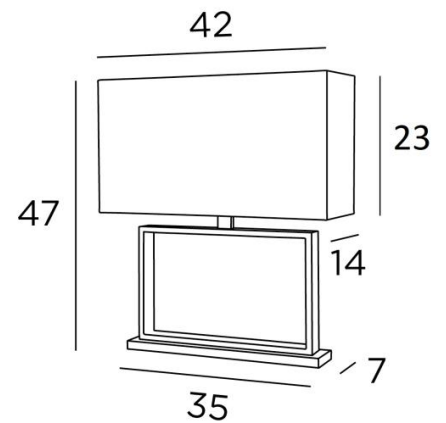

HAPY est une lampe à poser avec abat-jour rectangulaire

Cette lampe contemporaine, avec son design épuré et intemporel, placée dans votre intérieur, sera au centre de toutes les attentions. Son dessin dans de justes proportions lui apportent originalité et élégance. Elle est fabriquée entièrement à la main par des artisans experts dans le travail du laiton qui allient à la perfection les techniques traditionnelles et modernes. Ce produit luxueux est enrichi par des finitions remarquables.

Nous vous proposons un grand choix de tissus, matières et couleurs pour confectionner l'abat-jour qui tamisera l'éclat des ampoules tout en créant une jolie ambiance.

DIMENSIONS HORS-TOUT

H47cm L42 x 14cm

BASE

Socle en laiton massif : 35 x 7 x 1,5cm

DONNÉES TECHNIQUES

Deux douilles E27

Un cordon électrique : interrupteur à 25cm du socle ensuite fiche à 150cm

FINITIONS DES MÉTAUX DISPONIBLES ET CODES

28 - Bronze léger - 2435 028

29 - Bronze griffé - 2435 029

ABAT-JOUR : DIMENSIONS & CODE

42x14 - 42x14 - 23cm

Code: 2435 + code tissu

Nous proposons plus de 180 tissus, matières et couleurs pour les abat-jour

LIGHTING COLLECTION