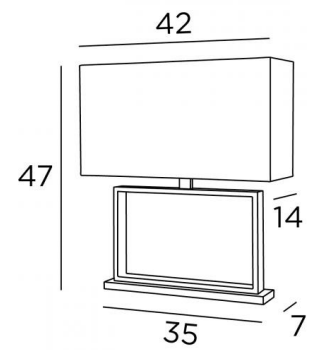

HAPY

HAPY en bronze griffé avec abat-jour en Seta tomate (tissu catégorie 3)

HAPY est une lampe à poser avec abat-jour rectangulaire

Cette lampe contemporaine, avec son design épuré et intemporel, placée dans votre intérieur, sera au centre de toutes les attentions. Son dessin dans de justes proportions lui apportent originalité et élégance. Elle est fabriquée entièrement à la main par des artisans experts dans le travail du laiton qui allient à la perfection les techniques traditionnelles et modernes. Ce produit luxueux est enrichi par des finitions remarquables.

Nous vous proposons un grand choix de tissus, matières et couleurs pour confectionner l'abat-jour qui tamisera l'éclat des ampoules tout en créant une jolie ambiance.

DIMENSIONS HORS-TOUT

H47cm L42 x 14cm

BASE

Socle en laiton massif : 35 x 7 x 1,5cm

DONNÉES TECHNIQUES

Deux douilles E27

Un interrupteur sur le cordon électrique

FINITIONS DES MÉTAUX DISPONIBLES ET CODES

28 - Bronze léger - 2435 028

29 - Bronze griffé - 2435 029

ABAT-JOUR : DIMENSIONS & CODE

42x14 - 42x14 - 23cm

Code: 2435 + code tissu

Nous proposons plus de 150 matériaux/couleurs pour les abat-jour.