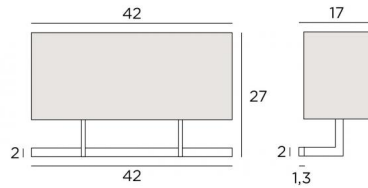

ARMANA 2

ARMANA 2 en bronze griffé avec abat-jour en Dreams bambou (tissu de catégorie 2)

Applique murale avec abat-jour rectangulaire. Grande sobriété et très contemporaine. Avec son double éclairage, elle offre de grandes possibilités pour bien éclairer

DIMENSIONS HORS-TOUT

H27cm L42cm |→17cm

BASE

42 x 2 x 1,3cm

DONNÉES TECHNIQUES

Deux douilles E27 avec bague

Applique dimmable

Une patère pour fixer le boîtier au mur (plan en PDF)