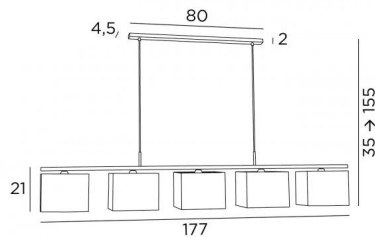

## ASSIOUT 5

ASSIOUT 5 en bronze griffé avec abat-jour en Plissé naturel (tissu de catégorie 4)

Grande suspension avec cinq abat-jour rectangulaires munis chacun d'un diffuseur intégral. Se place au-dessus d'une table rectangulaire de grande dimension ou d'un plan de travail

### DIMENSIONS HORS-TOUT

H35→155cm L177 x 17cm

### BASE

80 x 4,5 x 2cm

### DONNÉES TECHNIQUES

Abat-jour livrés avec diffuseur intégral en Polycristal

Cinq douilles E27 avec bague

Distance entre les douilles : 38cm

Distance entre les tubes : 68cm

Suspension réglable en hauteur lors du montage