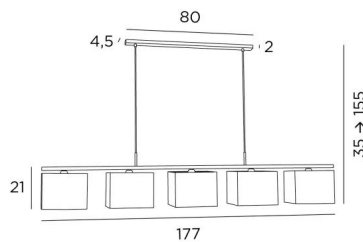

ASSIOUT 5

ASSIOUT 5 en bronze griffé avec abat-jour en Turda Abricot (tissu de catégorie 3)

ASSIOUT 5 est une élégante suspension avec cinq abat-jour. Une belle succession d'abat-jour rectangulaires qui se placent bien en évidence au-dessus de votre table. En soirée, vous apprécierez le côté chaleureux de ses abat-jour qui vous apporteront sérénité et douceur. Tous les abat-jour de cette suspension sont munis d'un diffuseur qui atténue la brillance des ampoules. N'hésitez pas à installer un variateur pour profiter de votre luminaire à toute heure. Cette suspension se place au-dessus d'une table rectangulaire, d'un bureau ou d'un plan de travail. Il existe un modèle avec trois abat-jour.

DIMENSIONS HORS-TOUT

H35→155cm L177 x 17cm

BASE : 80 x 4,5 x 2cm

DONNÉES TECHNIQUES

Abat-jour livrés avec diffuseur intégral en Polycristal

Cinq douilles E27 avec bague

Distance entre les douilles : 38cm. Distance entre les tubes : 68cm

28 - Bronze léger - 4417 028

29 - Bronze griffé - 4417 029

33 - Nickel satiné - 4417 033

ABAT-JOUR : DIMENSIONS & CODE

25x17 - 25x17 - 18cm (x5)

+ *integral diffuser*

Code: 4417 + code tissu

Nous proposons plus de 180 tissus, matières et couleurs pour les abat-jour