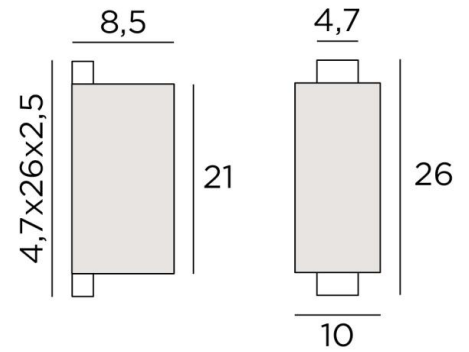

## CHABAKA 1 #

CHABAKA 1 bronze griffé. Abat-jour en Lin Bergen (tissu catégorie 2)

**CHABAKA 1 #** est une superbe petite applique toute en hauteur avec un abat-jour écran rectangulaire **CHABAKA**, c'est un boîtier entouré partiellement par un écran et qui est équipé de rubans LED diffusant une chaude et puissante lumière dans toutes les directions

### DIMENSIONS HORS-TOUT

H26cm L10cm |→8,5cm

**BASE** : 4,7 x 26 x 2,5cm

### DONNÉES TECHNIQUES

Rubans LED intégrés :

consommation 9,8W luminosité 882lm température de couleur 2700°K

Convertisseur : 24-240V 18W 0,3A non dimmable

Variation avec TRIAC (convertisseur TRIAC en option)

### ABAT-JOUR : DIMENSIONS & CODE

8,5x10x8,5 - 8,5x10x8,5 - 21cm

Code: 1525 + code tissu

Nous proposons plus de 180 tissus, matières et couleurs pour les abat-jour

**LIGHTING COLLECTION**