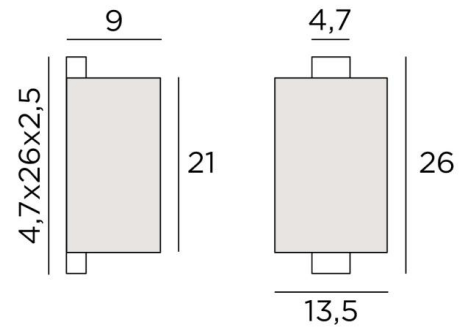

CHABAKA 1 o

CHABAKA 1 bronze griffé. Abat-jour en Chinette Ivoire (tissu catégorie 0)

CHABAKA 1 o est une superbe petite applique toute en hauteur avec un abat-jour écran demi-rond **CHABAKA**, c'est un boîtier entouré partiellement par un écran et qui est équipé de rubans LED diffusant une chaude et puissante lumière dans toutes les directions
Pour l'abat-jour, qui crée une ambiance chaleureuse et une belle luminosité, nous vous proposons de choisir entre de très nombreux tissus et couleurs. Cela vous permet de mieux intégrer cette élégante et robuste applique dans votre décoration. Elle se décline dans un modèle plus grand, voir [CHABAKA 2 #](#)

DIMENSIONS HORS-TOUT

H26cm L13,5cm |→9cm

BASE : 4,7 x 26 x 2,5cm

DONNÉES TECHNIQUES

Rubans LED intégrés :

consommation 9,8W luminosité 882lm température de couleur 2700°K

Convertisseur : 24-240V 18W 0,3A non dimmable

33 - Nickel satiné - 1524 033

ABAT-JOUR : DIMENSIONS & CODE

Ø13,5x9 - 13,5x9 - 21cm

Code: 1524 + code tissu

Nous proposons plus de 180 tissus, matières et couleurs pour les abat-jour

LIGHTING COLLECTION