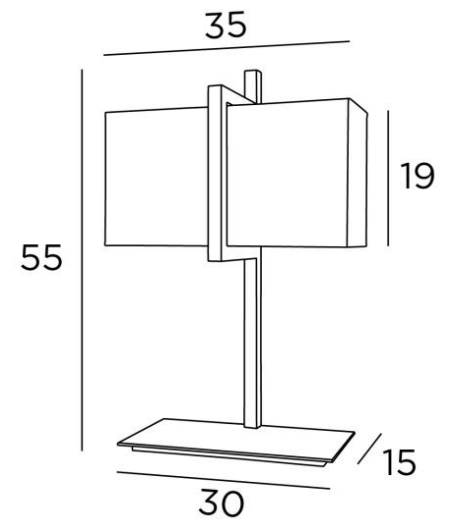

## BASTET

BASTET en bronze griffé avec abat-jour en Seta Anthracite (tissu de catégorie 3)

Lampe de table avec abat-jour rectangulaire

**BASTET** est une étonnante lampe à poser, de par sa conception et sa réalisation, avec l'abat-jour qui traverse une imposante arche rectangulaire

### DIMENSIONS HORS-TOUT

H55cm L35 x 16cm

### BASE

Socle tout en laiton massif : 30 x 15 x 1,5cm

### ABAT-JOUR : DIMENSIONS & CODE

35x12 - 35x12 - 19cm

Code: 2420 + code tissu

Nous proposons plus de 180 tissus, matières et couleurs pour les abat-jour