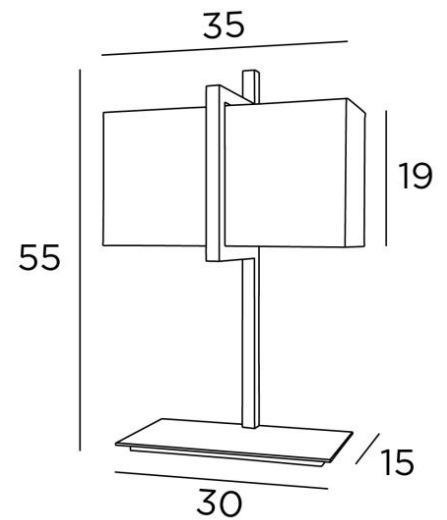

BASTET

BASTET en bronze griffé avec abat-jour en Seta Anthracite (tissu de catégorie 3)

Lampe de table avec abat-jour rectangulaire

BASTET est une étonnante lampe à poser, de par sa conception et sa réalisation, avec l'abat-jour qui traverse une imposante arche rectangulaire

Cette lampe à poser est déclinée en applique, voir [IKHEM](#)

DIMENSIONS HORS-TOUT

H55cm L35 x 16cm

BASE

Socle tout en laiton massif : 30 x 15 x 1,5cm

DONNÉES TECHNIQUES

Une douille E27 avec bague

Un cordon électrique : interrupteur à 25cm du socle ensuite fiche à 150cm

FINITIONS DES MÉTAUX DISPONIBLES ET CODES

28 - Bronze léger - 2420 028

29 - Bronze griffé - 2420 029

33 - Nickel satiné - 2420 033

ABAT-JOUR : DIMENSIONS & CODE

35x12 - 35x12 - 19cm

Code: 2420 + code tissu

Nous proposons plus de 180 tissus, matières et couleurs pour les abat-jour