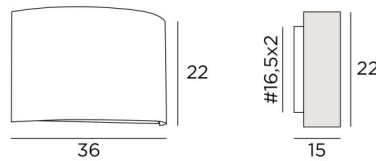

ABOUSIR

ABOUSIR est une applique murale avec un grand abat-jour écran demi-rond

Par sa sobriété, elle s'intègre aisément dans un intérieur classique ou contemporain et elle peut être installée dans une chambre, un living, un bureau ou un couloir

Une belle réalisation, tout en laiton, au design intemporel et, avec une bonne ampoule LED, elle peut s'avérer très très efficace

Un grand choix de tissus, matières et couleurs est prévu pour confectionner l'abat-jour qui apportera une belle ambiance chaleureuse dans votre intérieur

DIMENSIONS HORS-TOUT

H22cm L36cm |→15cm

BASE

Plaque : 35 x 21cm

Boîtier : #16,5 x 2cm

DONNÉES TECHNIQUES

Une douille E27

Applique dimmable

Une patère pour fixer le boîtier au mur ([plan en PDF](#))

FINITIONS DES MÉTAUX DISPONIBLES ET CODES

29 - Bronze griffé - 1511 029

ABAT-JOUR : DIMENSIONS & CODE

Ø36x13 - 36x13 - 22cm

Code: 1511 + code tissu

Nous proposons plus de 180 tissus, matières et couleurs pour les abat-jour