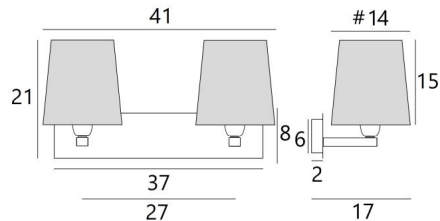

MONTOU en bronze griffé avec abat-jour en Stone Kaolin (tissu de catégorie 4)