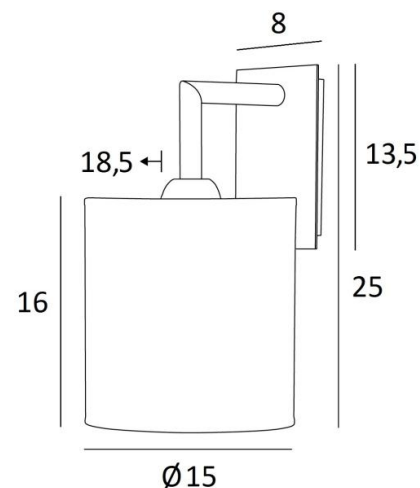

EDFOU 2 cyl

EDFOU 2 en bronze griffé avec abat-jour en Arrow Casamance (tissu de catégorie 4)

EDFOU 2 cyl est une applique murale toute simple avec un abat-jour rond cylindrique. Elle est bien équilibrée et son élégance permet de lui trouver sans peine une place dans un intérieur. Ce luminaire, tout en laiton, vous est proposé avec de superbes finitions. Pour l'abat-jour, qui créera une ambiance chaleureuse et une belle luminosité, nous vous proposons de choisir entre de très nombreux tissus, matières et couleurs. Il existe un modèle un peu plus petit, voir [EDFOU 1 cyl](#)

DIMENSIONS HORS-TOUT

H25cm L15cm. |→18,5cm

BASE

Plaque : 8 x 13,5cm

Boîtier : 6 x 11,5 x 2cm

DONNÉES TECHNIQUES

Une douille E27 avec bague

Applique dimmable

Ø15 - 15 - 16cm

Code: 1204 + code tissu

Nous proposons plus de 180 tissus, matières et couleurs pour les abat-jour