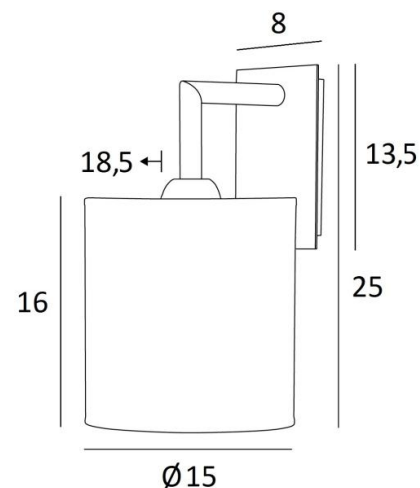

EDFOU 2 cyl

EDFOU 2 en bronze griffé avec abat-jour en Arrow Casamance (tissu de catégorie 4)

EDFOU 2 cyl est une applique murale toute simple avec un abat-jour rond cylindrique. Elle est bien équilibrée et son élégance permet de lui trouver sans peine une place dans un intérieur. Ce luminaire, tout en laiton, vous est proposé avec de superbes finitions. Pour l'abat-jour, qui créera une ambiance chaleureuse et une belle luminosité, nous vous proposons de choisir entre de très nombreux tissus, matières et couleurs. Il existe un modèle un peu plus petit, voir [EDFOU 1 cyl](#).

DIMENSIONS HORS-TOUT

H25cm L15cm. |→18,5cm

BASE

Plaque : 8 x 13,5cm

Boîtier : 6 x 11,5 x 2cm

DONNÉES TECHNIQUES

Une douille E27 avec bague

Applique dimmable

Ø15 - 15 - 16cm

Code: 1204 + code tissu

Nous proposons plus de 180 tissus, matières et couleurs pour les abat-jour