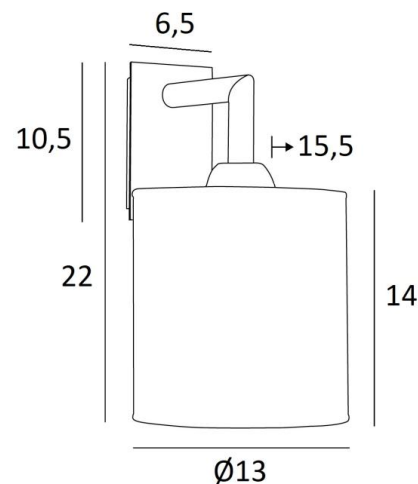

## EDFOU 1 cyl

EDFOU 1 en bronze griffé avec abat-jour en Parma Cendré (tissu de catégorie 4)

**EDFOU 1 cyl** est une petite applique murale toute simple avec un abat-jour rond cylindrique. Elle est bien équilibrée et son élégance permet de lui trouver sans peine une place dans un intérieur. Ce luminaire, tout en laiton, vous est proposé avec de superbes finitions. Pour l'abat-jour, qui créera une ambiance chaleureuse et une belle luminosité, nous vous proposons de choisir entre de très nombreux tissus, matières et couleurs. Il existe un modèle un peu plus grand, voir [EDFOU 2 cyl](#).

### DIMENSIONS HORS-TOUT

H22cm L13cm |→15,5cm

### BASE

Plaque : 6,5 x 10,5cm

Boîtier : 4,5 x 8,5 x 2cm

### ABAT-JOUR : DIMENSIONS & CODE

Ø13 - 13 - 14cm

Code: 1201 + code tissu

Nous proposons plus de 180 tissus, matières et couleurs pour les abat-jour