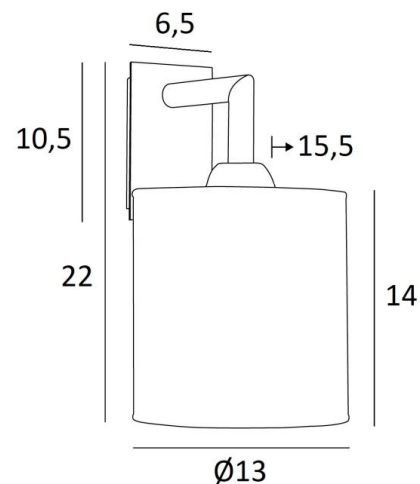

EDFOU 1 cyl

EDFOU 1 en bronze griffé avec abat-jour en Parma Cendré (tissu de catégorie 4)

EDFOU 1 cyl est une petite applique murale toute simple avec un abat-jour rond cylindrique. Elle est bien équilibrée et son élégance permet de lui trouver sans peine une place dans un intérieur. Ce luminaire, tout en laiton, vous est proposé avec de superbes finitions. Pour l'abat-jour, qui créera une ambiance chaleureuse et une belle luminosité, nous vous proposons de choisir entre de très nombreux tissus, matières et couleurs. Il existe un modèle un peu plus grand, voir [EDFOU 2 cyl](#).

DIMENSIONS HORS-TOUT

H22cm L13cm |→15,5cm

BASE

Plaque : 6,5 x 10,5cm

Boîtier : 4,5 x 8,5 x 2cm

DONNÉES TECHNIQUES

Une douille E27 avec bague

Applique dimmable

Ø13 - 13 - 14cm

Code: 1201 + code tissu

Nous proposons plus de 180 tissus, matières et couleurs pour les abat-jour