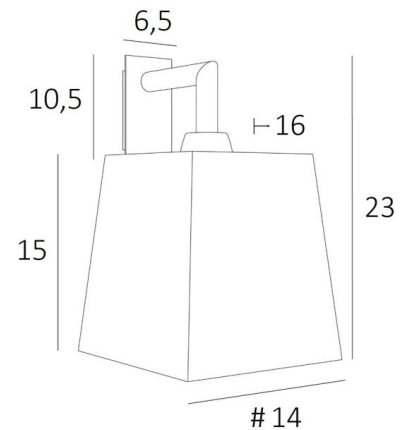

## EDFOU 1 #

EDFOU 1 en bronze griffé avec abat-jour en Stone Kaolin (tissu de catégorie 4)

**EDFOU 1 #** est une petite applique murale toute simple avec un abat-jour carré. Elle est bien équilibrée et son élégance permet de lui trouver sans peine une place dans un intérieur. Ce luminaire, tout en laiton, vous est proposé avec de superbes finitions. Pour l'abat-jour, qui créera une ambiance chaleureuse et une belle luminosité, nous vous proposons de choisir entre de très nombreux tissus, matières et couleurs. Il existe un modèle un peu plus grand, voir [EDFOU 2 #](#).

### DIMENSIONS HORS-TOUT

H23cm L14cm |→16cm

### BASE

Plaque : 6,5 x 10,5cm

Boîtier : 4,5 x 8,5 x 2cm

### ABAT-JOUR : DIMENSIONS & CODE

#11 - 14 - 15cm

Code: 1325 + code tissu

Nous proposons plus de 180 tissus, matières et couleurs pour les abat-jour