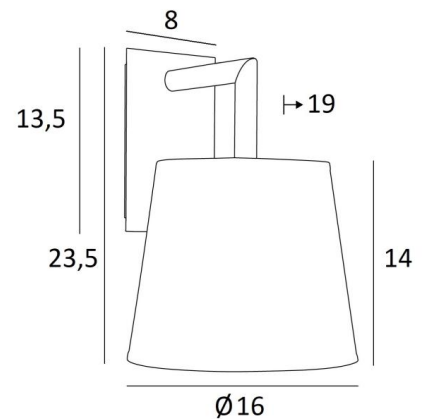

## EDFOU 2 o

EDFOU 2 en bronze griffé avec abat-jour en Stone Calcite (tissu de catégorie 4)

**EDFOU 2 o** est une applique murale toute simple avec un abat-jour rond conique. Elle est bien équilibrée et son élégance permet de lui trouver sans peine une place dans un intérieur. Ce luminaire, tout en laiton, vous est proposé avec de superbes finitions. Pour l'abat-jour, qui créera une ambiance chaleureuse et une belle luminosité, nous vous proposons de choisir entre de très nombreux tissus, matières et couleurs. Il existe un modèle un peu plus petit, voir [EDFOU 1 o](#).

### DIMENSIONS HORS-TOUT

H23,5cm L16cm |→19cm

### BASE

Plaque : 8 x 13,5cm

Boîtier : 6 x 11,5 x 2cm

### ABAT-JOUR : DIMENSIONS & CODE

Ø12 - 16 - 14cm

Code: 1126 + code tissu

Nous proposons plus de 180 tissus, matières et couleurs pour les abat-jour