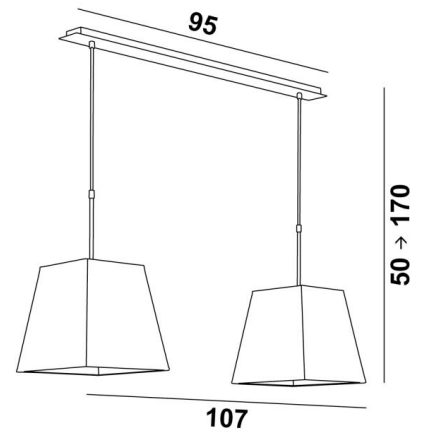

MEREROUKA 2

MEREROUKA 2 en bronze griffé avec abat-jour carrés en Trento Jute (tissu de catégorie 3)

MEREROUKA 2 # est une magnifique suspension avec deux abat-jour carrés de 28cm

Suspension toute en longueur composée d'une belle et imposante base au plafond constituée d'un grand boîtier et d'une longue et large plaque décorative. Cette base donne beaucoup de latitude pour placer le luminaire sur la connexion électrique et au milieu de votre table

Facile à installer, cette suspension se place au-dessus d'une table rectangulaire ou d'un bureau

Existe également dans une taille plus longue avec trois abat-jour identiques

DIMENSIONS HORS-TOUT

H50cm→170cm L107 x 28cm

BASE

Plaque : 95 x 7,5cm Boîtier : 91 x 6 x 2,2cm

DONNÉES TECHNIQUES

Deux douilles E27 métalliques avec bague

Distance entre les douilles : 79cm

Suspension réglable en hauteur lors du montage

Sur demande, il est possible d'obtenir des tubes de suspension plus longs

ABAT-JOUR : DIMENSIONS & CODE

#20 - 28 - 28cm (x2)

Code: 4333 + code tissu

Nous proposons plus de 180 tissus, matières et couleurs pour les abat-jour