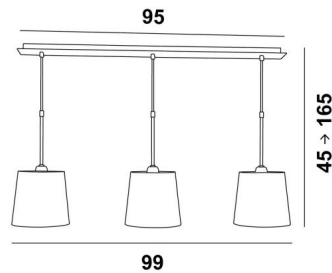

## ARSINOE o

ARSINOE en bronze griffé avec abat-jour ronds en Coton Vert Prairie (tissu de catégorie 1)

**ARSINOE o** est une petite suspension avec trois abat-jour ronds coniques

Cette suspension est composée d'une belle et imposante base au plafond constituée d'un boîtier et d'une large plaque décorative. Trois jeux de tubes réglables en hauteur permettant d'y placer les abat-jour

### DIMENSIONS HORS-TOUIT

H45→165cm L99 x 20cm

**BASE :** Plate 95 x 7,5cm Box 91 x 6 x 2,2cm

### DONNÉES TECHNIQUES

Trois douilles E27 métalliques avec bague. Suspension dimmable

Distance entre les douilles : 39,5cm

Suspension réglable en hauteur lors du montage

Sur demande, il est possible d'obtenir des tubes de suspension plus longs

### ABAT-JOUR : DIMENSIONS & CODE

Ø16 - 20 - 19cm (x3)

Code: 4116 + code tissu

Nous proposons plus de 150 matériaux/couleurs pour les abat-jour.

**LIGHTING COLLECTION**