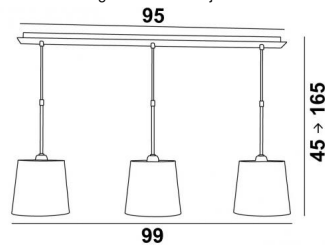

## ARSINOE o

ARSINOE en bronze griffé avec abat-jour ronds en Coton vert prairie (tissu de catégorie 1)

*ARSINOE o* est une suspension avec trois abat-jour ronds coniques

Cette suspension est composée d'une belle et imposante base au plafond constituée d'un boîtier et d'une large plaque décorative. Trois jeux de tubes réglables en hauteur permettant d'y placer les abat-jour

### DIMENSIONS HORS-TOUT

H45→165cm L99 x 20cm

### BASE

Plaque : 95 x 7,5cm Boîtier : 91 x 6 x 2,2cm

### ABAT-JOUR : DIMENSIONS & CODE

Ø16 - 20 - 19cm (x3)

Code: 4116 + code tissu

Nous proposons plus de 150 matériaux/couleurs pour les abat-jour.