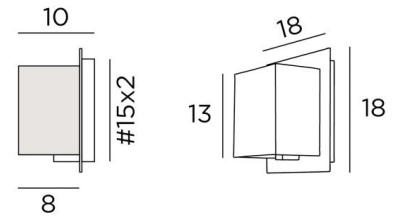

DEIR 1

DEIR 1 en bronze griffé avec abat-jour en Turda Blond (tissu de catégorie 3)

DEIR 1 # est une petite applique murale avec un abat-jour écran carré

Un design original, avec son abat-jour qui semble pénétrer au travers d'une tôle de laiton

Avec le grand choix de tissus, matières et couleurs que nous vous proposons, vous n'aurez aucune peine à trouver l'abat-jour qui embellira votre applique et votre intérieur

DIMENSIONS HORS-TOUT

H18cm L18cm |→10cm

BASE

Plaque : #18cm Boîtier : #15 x 2cm

DONNÉES TECHNIQUES

Une douille G9

Applique livrée avec une ampoule LED anti-UV :

consommation : 4W luminosité : 470lm température de couleur : 2700°K dimmable

Pas de transformateur

33 - Nickel satiné - 1533 033

ABAT-JOUR : DIMENSIONS & CODE

9x13x9 - 9x13x9 - 13cm

Code: 1534 + code tissu

Nous proposons plus de 180 tissus, matières et couleurs pour les abat-jour