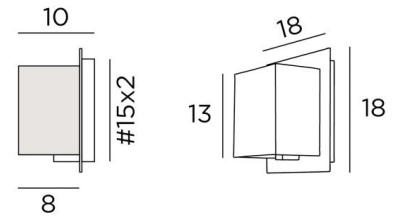

## DEIR 1 #

DEIR 1 en bronze griffé avec abat-jour en Turda Blond (tissu de catégorie 3)

**DEIR 1 #** est une petite applique murale avec un abat-jour écran carré

Un design original, avec son abat-jour qui semble pénétrer au travers d'une tôle de laiton

### DIMENSIONS HORS-TOUT

H18cm L18cm |→10cm

### BASE

Plaque : #18cm Boîtier : #15 x 2cm

### ABAT-JOUR : DIMENSIONS & CODE

9x13x9 - 9x13x9 - 13cm

Code: 1534 + code tissu

Nous proposons plus de 180 tissus, matières et couleurs pour les abat-jour

LIGHTING COLLECTION