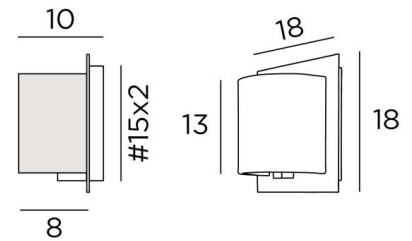

DEIR 1 o

DEIR 1 en bronze griffé avec abat-jour en Turda Abricot (tissu de catégorie 3)

**DEIR 1 o** est une petite applique murale avec un abat-jour écran demi-rond

Un design original, avec son abat-jour qui semble pénétrer au travers d'une tôle de laiton

#### DIMENSIONS HORS-TOUT

H18cm L18cm |→10cm

#### BASE

Plaque : #18cm Boîtier : #15 x 2cm

#### ABAT-JOUR : DIMENSIONS & CODE

Ø13x9 - 13x9 - 13cm

Code: 1533 + code tissu

Nous proposons plus de 180 tissus, matières et couleurs pour les abat-jour

**LIGHTING COLLECTION**