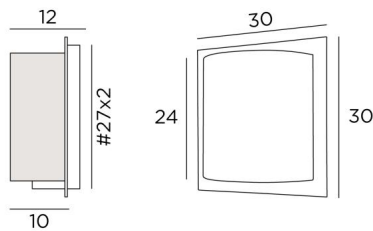

DEIR 2 o

DEIR 2 en bronze griffé avec abat-jour en Jacinthe Miel Noir (matière de catégorie 5)

DEIR 2 o est une grande applique murale avec un abat-jour écran demi-rond

Un design original, avec son abat-jour qui semble pénétrer au travers d'une tôle de laiton

DIMENSIONS HORS-TOUT

H30cm L30cm |→12cm

BASE

Plaque : # 30cm

Boîtier : # 27 x 2cm

DONNÉES TECHNIQUES

Une douille E27

Applique dimmable