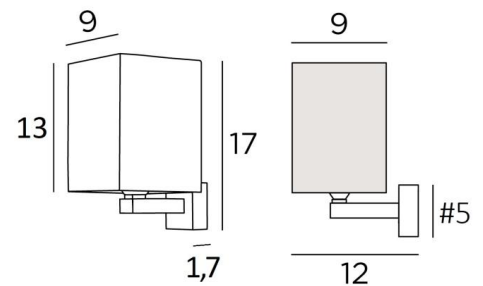

SPEOS

SPEOS en nickel satiné avec abat-jour en Gabala platinum (tissu de catégorie 3)

Petite applique murale avec abat-jour carré

SPEOS crée une ambiance lumineuse discrète

En paire, elle se place de part et d'autre d'un miroir ou d'un tableau

Avec le grand choix de tissus, matières et couleurs que nous vous proposons, vous n'aurez aucune peine à trouver l'abat-jour qui embellira votre applique et votre intérieur

DIMENSIONS HORS-TOUT

H17cm L9cm |→12cm

BASE

#5 x 1,7cm

DONNÉES TECHNIQUES

Une douille G9 avec bague

Applique livrée avec une ampoule LED anti-UV :

consommation de 4,5W

luminosité de 500lm

température de couleur de 2700°K