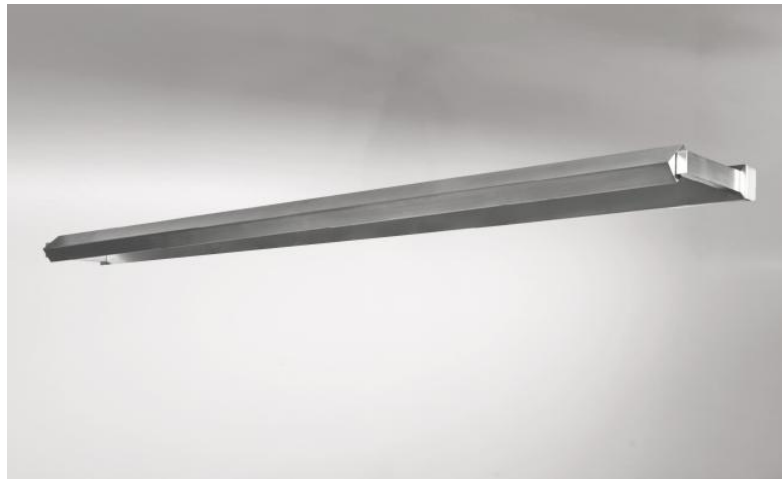

ERATO 95

ERATO 95 en nickel satiné (option). Finition du métal : code 33

Eclairage à placer dans le haut d'une bibliothèque, il peut également servir d'éclairage de tableau

ERATO 95, longueur hors-tout : 96,2cm

Dans le réflecteur, orientable sur 360°, un ruban LED est intégré

De lumière chaude, il éclaire d'une manière régulière et continue sur toute la longueur de l'appareil

Ce luminaire est fabriqué en laiton massif par des artisans expérimentés et les finitions proposées sont plus que remarquables

Cet appareil est proposé dans deux autres longueurs

DIMENSIONS HORS-TOUT

H3,2cm L96,2cm |→11,5cm

BASE

96,2 x 3,2 x 1,8cm

DONNÉES TECHNIQUES

Ruban LED intégré dans le réflecteur :

consommation 12,6W luminosité 1350lm température de couleur 2700°K

Pas de convertisseur, ce ruban LED fonctionne directement sur le 230V

Possibilité de variation avec une gradation TRIAC

Le réflecteur est orientable sur 360°

Dimensions du réflecteur : L93,2 x 3,2cm H2,1cm