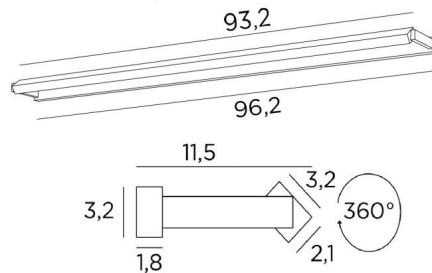

ERATO 95

ERATO 95 en nickel satiné (option). Finition du métal : code 33

Eclairage à placer dans le haut d'une bibliothèque, il peut également servir d'éclairage de tableau

ERATO 95, longueur hors-tout : 96,2cm

Dans le réflecteur, orientable sur 360°, un ruban LED est intégré

De lumière chaude, il éclaire d'une manière régulière et continue sur toute la longueur de l'appareil

Ce luminaire est fabriqué en laiton massif par des artisans expérimentés et les finitions proposées sont plus que remarquables

Cet appareil est proposé dans deux autres longueurs

DIMENSIONS HORS-TOUT

H3,2cm L96,2cm |→11,5cm

BASE

96,2 x 3,2 x 1,8cm

DONNÉES TECHNIQUES

Ruban LED intégré dans le réflecteur :

consommation 12,6W luminosité 1350lm température de couleur 2700°K

Pas de convertisseur, ce ruban LED fonctionne directement sur le 230V

Possibilité de variation avec une gradation TRIAC

Le réflecteur est orientable sur 360°

Dimensions du réflecteur : L93,2 x 3,2cm H2,1cm