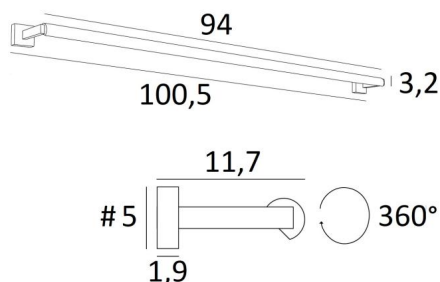

CREMONE 95

CREMONE 95 en bronze griffé. Finition du métal : code 29

Eclairage de tableau ou à placer dans le haut d'une bibliothèque

CREMONE 95, longueur hors-tout : 100,5cm

Dans le réflecteur, orientable sur 360°, un ruban LED est intégré. De lumière chaude, il éclaire d'une manière régulière et continue sur toute la longueur de l'appareil

Ce luminaire est fabriqué en laiton massif par des artisans expérimentés et les finitions proposées sont plus que remarquables. Cet appareil est proposé dans deux autres longueurs

DIMENSIONS HORS-TOUT

H5cm L100,5cm |→11,7cm

BASE

#5 x 1,9cm (x2)

DONNÉES TECHNIQUES

Ruban LED intégré dans le réflecteur :

consommation 12,6W luminosité 1350lm température de couleur 2700°K

Pas de convertisseur, ce ruban LED fonctionne directement sur le 230V

Possibilité de variation avec une gradation TRIAC

Le réflecteur est orientable sur 360°

Dimensions du réflecteur : L94cm Ø3,2cm H2,5cm

L'alimentation électrique est prévue dans une des deux bases murales