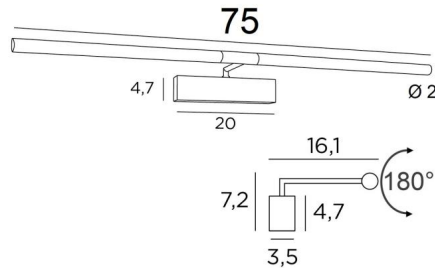

## MEIDOUM 75

MEIDOUM 75 en nickel satiné. Finition du métal : code 33

Eclairage de tableau de 75cm de long

Tout en simplicité et robustesse, il a toutes les qualités pour mettre votre tableau en valeur : fiabilité, sobriété, discrétion et efficacité

### DIMENSIONS HORS-TOUT

H7,2cm L75cm |→16,1cm

### BASE

20 x 4,7 x 3,5cm

Les deux réflecteurs sont orientables sur 180°

Dimensions d'un réflecteur : Ø2cm L35,5cm (x2)

Une patère pour fixer le boîtier au mur ([plan en PDF](#))