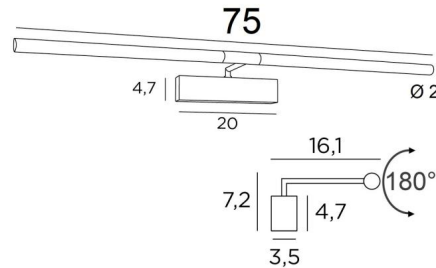

MEIDOUM 75

MEIDOUM 75 en nickel satiné. Finition du métal : code 33

Eclairage de tableau de 75cm de long

Tout en simplicité et robustesse, il a toutes les qualités pour mettre votre tableau en valeur : fiabilité, sobriété, discrétion et efficacité

Rubans LED de lumière chaude, puissante et généreuse, régulière et continue sur toute la longueur de l'appareil

Les deux réflecteurs sont orientables sur 180° et permettent de mieux canaliser l'éclairage sur le tableau

H7,2cm L75cm |→16,1cm

BASE

20 x 4,7 x 3,5cm

DONNÉES TECHNIQUES

Rubans LED intégrés :

consommation 11,4W, luminosité 972lm, température de couleur 2700°K

Convertisseur : 24-240V 18W 0,3A, non dimmable

Variation avec TRIAC (convertisseur TRIAC en option)

Les deux réflecteurs sont orientables sur 180°

Dimensions d'un réflecteur : Ø2cm L35,5cm (x2)

Une patère pour fixer le boîtier au mur ([plan en PDF](#))

FINITIONS DES MÉTAUX DISPONIBLES ET CODES

25 - Laiton satiné - 1857 025