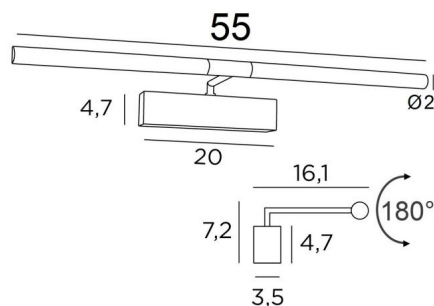

MEIDOU M 55

MEIDOU M 55 en bronze griffé. Finition du métal : code 29

Eclairage de tableau de 55cm de long

Tout en simplicité et robustesse, il a toutes les qualités pour mettre votre tableau en valeur : fiabilité, sobriété, discrétion et efficacité

Rubans LED de lumière chaude, puissante et continue sur toute la longueur de l'appareil

Les deux réflecteurs sont orientables sur 180° et permettent de mieux canaliser l'éclairage sur le tableau

Ce luminaire est fabriqué en laiton massif par des artisans expérimentés et les finitions proposées sont plus que remarquables

Cet éclairage de tableau vous est proposé en deux autres longueurs

DIMENSIONS HORS-TOUT

H7,2cm L55cm |→16,1cm

BASE

20 x 4,7 x 3,5cm

DONNÉES TECHNIQUES

Rubans LED intégrés :

consommation 7,6W, luminosité 648lm, température de couleur 2700°K

Convertisseur : 24-240V 18W 0,3A, non dimmable

Variation avec TRIAC (convertisseur TRIAC en option)

Les deux réflecteurs sont orientables sur 180°

Dimensions d'un réflecteur : Ø2cm L25,5cm (x2)

Une patère pour fixer le boîtier au mur ([plan en PDF](#))