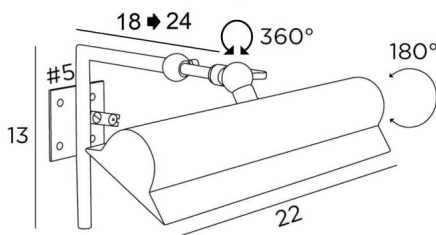

ET 22

ET 22 en laiton satiné. Finition du métal : code 25

Eclairage de tableau classique de 22cm de long

Convient parfaitement pour des tableaux ou des encadrements anciens, larges et moulurés

Un jeu de deux tubes coulissants permet de régler le réflecteur en profondeur. Une rotule oriente le réflecteur sur 180°

Cet éclairage de tableau existe dans une taille plus longue

Sur demande, il est possible d'obtenir un réflecteur dans une autre dimension

DIMENSIONS HORS-TOUT

H13cm L22cm |→18→24cm

BASE

#5cm

DONNÉES TECHNIQUES

Une douille E14

Pas de transformateur

Dimmable

Le réflecteur est orientable sur 180°

Le réflecteur est réglable en profondeur

Dimensions du réflecteur : 22 x 6,5cm H3,3cm

Ce luminaire se fixe directement sur l'arrière du tableau ou sur le mur