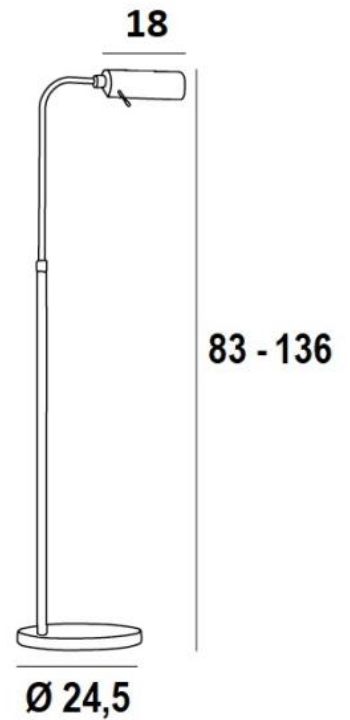

MEDINEH

MEDINEH en bronze griffé

MEDINEH est une lampe de lecture à placer en bout de canapé. Très efficace et hyper fonctionnelle : coupole orientable, hauteur réglable, bras mobile et variateur au pied. Montée sur une base lourde pour une stabilité exceptionnelle. Livrée avec une ampoule aux couleurs chaudes et de grande puissance. Avec sa douille E27, rien de plus simple et facile pour un changement d'ampoule LED. Classique, mais revisitée pour lui donner un belle allure contemporaine, cette liseuse, avec sa coupole originale, apportera à votre intérieur une touche "très déco". Fabriquée artisanalement, cette lampe de lecture est dotée de finitions remarquables. Opter pour une **MEDINEH**, c'est choisir le meilleur

DIMENSIONS HORS-TOUT

H83→136cm L35cm

BASE : Ø24,5 x 2,5cm

DONNÉES TECHNIQUES

Une douille E27 métallique

Liseuse livrée avec une ampoule LED :

consommation 8W luminosité 900lm température couleur 2700°K et dimmable

La coupole est orientable sur 360°. Dimensions de la coupole : L18cm Ø6cm H4,5cm

Liseuse réglable en hauteur

Un cordon électrique : variateur au pied près du socle ensuite fiche à 150cm

Utilisation obligatoire d'une ampoule LED (sécurité)

DIM

0,5m

KILO
6.30

LIGHTING COLLECTION