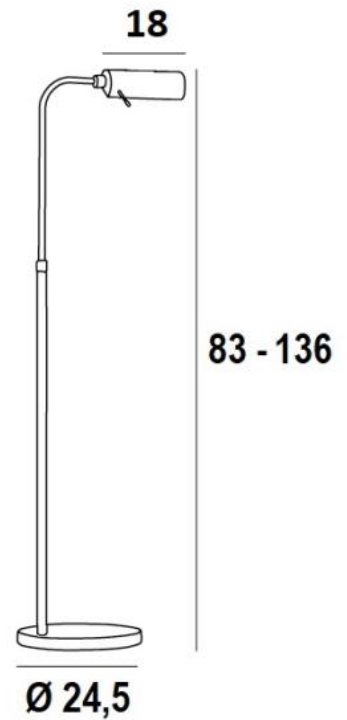

MEDINEH

MEDINEH en bronze griffé

**MEDINEH** est une lampe de lecture à placer en bout de canapé. Très efficace et hyper fonctionnelle : coupole orientable, hauteur réglable, bras mobile et variateur au pied. Montée sur une base lourde pour une stabilité exceptionnelle. Livrée avec une ampoule aux couleurs chaudes et de grande puissance. Avec sa douille E27, rien de plus simple et facile pour un changement d'ampoule LED. Classique, mais revisitée pour lui donner un belle allure contemporaine, cette liseuse, avec sa coupole originale, apportera à votre intérieur une touche "très déco". Fabriquée artisanalement, cette lampe de lecture est dotée de finitions remarquables. Opter pour une **MEDINEH**, c'est choisir le meilleur

#### DIMENSIONS HORS-TOUT

H83→136cm L35cm

**BASE** : Ø24,5 x 2,5cm

#### DONNÉES TECHNIQUES

Une douille E27 métallique

Liseuse livrée avec une ampoule LED :

consommation 8W luminosité 900lm température couleur 2700°K et dimmable

La coupole est orientable sur 360°. Dimensions de la coupole : L18cm Ø6cm H4,5cm

Liseuse réglable en hauteur

Un cordon électrique : variateur au pied près du socle ensuite fiche à 150cm

Utilisation obligatoire d'une ampoule LED (sécurité)