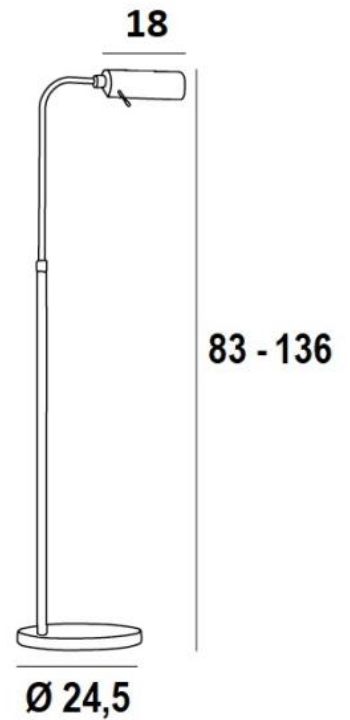

MEDINEH

MEDINEH en bronze griffé

**MEDINEH** est une lampe de lecture à placer en bout de canapé. Très efficace et hyper fonctionnelle : coupole orientable, hauteur réglable, bras mobile et variateur au pied. Montée sur une base lourde pour une stabilité exceptionnelle. Livrée avec une ampoule aux couleurs chaudes et de grande puissance. Avec sa douille E27, rien de plus simple et facile pour un changement d'ampoule LED. Classique, mais revisitée pour lui donner un belle allure contemporaine, cette liseuse, avec sa coupole originale, apportera à votre intérieur une touche "très déco". Fabriquée artisanalement, cette lampe de lecture est dotée de finitions remarquables. Opter pour une **MEDINEH**, c'est choisir le meilleur

#### DIMENSIONS HORS-TOUT

H83→136cm L35cm

**BASE** : Ø24,5 x 2,5cm

#### DONNÉES TECHNIQUES

Une douille E27 métallique

Liseuse livrée avec une ampoule LED :

consommation 8W luminosité 900lm température couleur 2700°K et dimmable

La coupole est orientable sur 360°. Dimensions de la coupole : L18cm Ø6cm H4,5cm