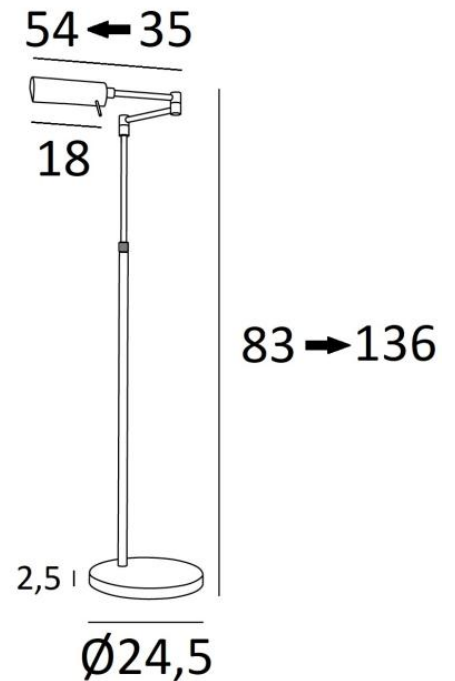

KOMOMBO

KOMOMBO en bronze griffé. Finition du métal : code 29

**KOMOMBO** est une lampe de lecture à placer en bout de canapé. Très efficace et hyper fonctionnelle : coupole orientable, hauteur réglable, bras articulé et variateur au pied. Montée sur une base solide et lourde pour une stabilité exceptionnelle. Livrée avec une ampoule aux couleurs chaudes et de grande puissance. Avec sa douille E27, rien de plus simple et facile pour un changement d'ampoule LED Classique, revisitée pour lui donner un belle allure contemporaine, cette liseuse, avec sa coupole originale, apportera à votre intérieur une touche **très déco**. Fabriquée artisanalement, cette lampe de lecture est dotée de finitions remarquables. Opter pour une **KOMOMBO**, c'est choisir le meilleur

#### DIMENSIONS HORS-TOUT

H83→136cm L35→54cm

**BASE** : Ø24,5 x 2,5cm

#### DONNÉES TECHNIQUES

Une douille E27 métallique

Liseuse livrée avec une ampoule LED :

consommation 8W luminosité 900lm température de couleur 2700°K et dimmable

Une coupole orientable sur 360°. Dimensions de la coupole : L18cm Ø6cm H4,5cm

Liseuse avec bras double articulé et réglable en hauteur

Un cordon électrique : variateur au pied près du socle ensuite fiche à 150cm

L'utilisation d'une ampoule LED est obligatoire (sécurité)