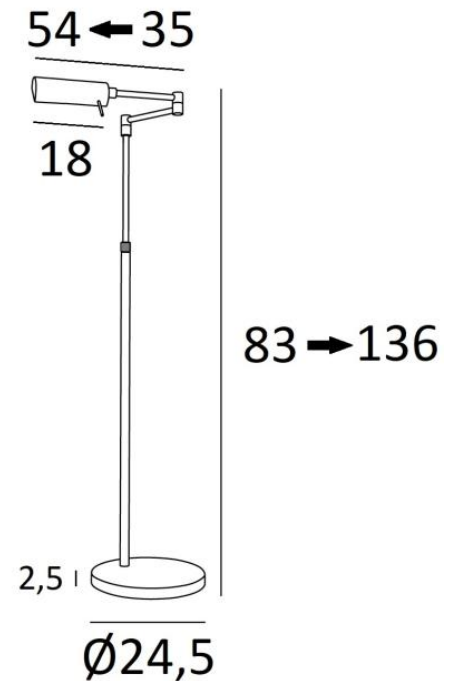

KOMOMBO

KOMOMBO en bronze griffé. Finition du métal : code 29

KOMOMBO est une lampe de lecture à placer en bout de canapé. Très efficace et hyper fonctionnelle : coupole orientable, hauteur réglable, bras articulé et variateur au pied. Montée sur une base solide et lourde pour une stabilité exceptionnelle. Livrée avec une ampoule aux couleurs chaudes et de grande puissance. Avec sa douille E27, rien de plus simple et facile pour un changement d'ampoule LED Classique, revisitée pour lui donner un belle allure contemporaine, cette liseuse, avec sa coupole originale, apportera à votre intérieur une touche **très déco**. Fabriquée artisanalement, cette lampe de lecture est dotée de finitions remarquables. Opter pour une **KOMOMBO**, c'est choisir le meilleur

DIMENSIONS HORS-TOUT

H83→136cm L35→54cm

BASE : Ø24,5 x 2,5cm

DONNÉES TECHNIQUES

Une douille E27 métallique

Liseuse livrée avec une ampoule LED :

consommation 8W luminosité 900lm température de couleur 2700°K et dimmable

Une coupole orientable sur 360°. Dimensions de la coupole : L18cm Ø6cm H4,5cm

Liseuse avec bras double articulé et réglable en hauteur

Un cordon électrique : variateur au pied près du socle ensuite fiche à 150cm