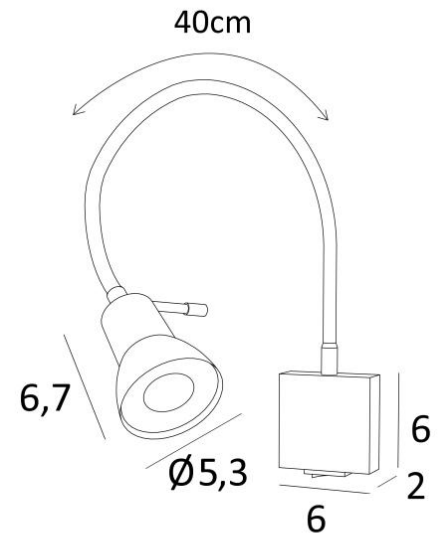

VEGA

VEGA en bronze griffé. Finition du métal : code 29

VEGA est une petite liseuse très pratique avec flexible et spot articulé

Toute en discrétion, l'ampoule est entièrement dissimulée par le spot

Liseuse classique à placer à côté d'un lit, sur les montants d'une bibliothèque ou sur le dessus d'une photo ou d'un tableau

Le spot est prévu pour une ampoule GU10 qui fonctionne sans transformateur et qui est facilement dimmable au moyen d'un variateur externe

Un interrupteur à bascule est installé sur le bas du boîtier mural

DIMENSIONS HORS-TOUT

L6cm |→43cm

BASE

#6 x 2cm

DONNÉES TECHNIQUES

Une douille GU10

Pas de transformateur

Applique dimmable

Flexible de 40cm

Le spot est orientable sur 360°

Dimensions du spot : L6,7cm Ø2,8→5,3cm

Interrupteur à bascule sur le bas du boîtier

Une patère pour fixer le boîtier au mur ([plan en PDF](#))

Utilisation obligatoire d'une ampoule LED (sécurité)