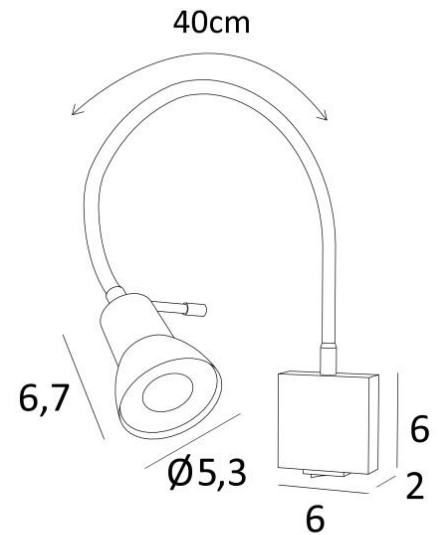

VEGA

VEGA en bronze griffé. Finition du métal : code 29

VEGA est une petite liseuse très pratique avec flexible et spot articulé

Toute en discrétion, l'ampoule est entièrement dissimulée par le spot

Liseuse classique à placer à côté d'un lit, sur les montants d'une bibliothèque ou sur le dessus d'une photo ou d'un tableau

Le spot est prévu pour une ampoule GU10 qui fonctionne sans transformateur et qui est facilement dimmable au moyen d'un variateur externe

Un interrupteur à bascule est installé sur le bas du boîtier mural

DIMENSIONS HORS-TOUT

L6cm |→43cm

BASE

#6 x 2cm

DONNÉES TECHNIQUES

Une douille GU10

Pas de transformateur

Applique dimmable

Flexible de 40cm

Le spot est orientable sur 360°

Dimensions du spot : L6,7cm Ø2,8→5,3cm

Interrupteur à bascule sur le bas du boîtier

Une patère pour fixer le boîtier au mur ([plan en PDF](#))

Utilisation obligatoire d'une ampoule LED (sécurité)