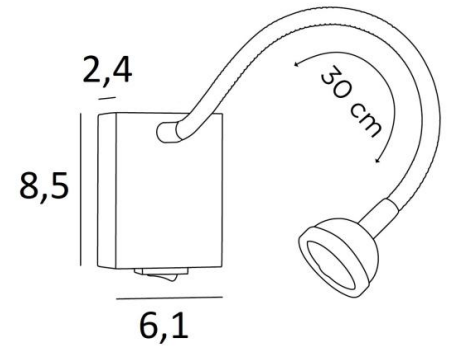

ALTAIR

ALTAIR en bronze griffé. Finition du métal : code 29

ALTAIR est une petite liseuse avec flexible et spot articulé à placer près d'un lit qui permet de lire sans gêner son conjoint
Minimaliste mais efficace, une ampoule LED est intégrée dans le spot, elle diffuse une lumière chaude et concentrée
Pratique, un interrupteur à bascule est placé sur le bas du boîtier mural

DIMENSIONS HORS-TOUT

H8,5cm L6,1cm |→36cm

BASE

6,1 x 8,5 x 2,4cm

DONNÉES TECHNIQUES

Power LED intégrée dans le spot :
consommation 1W luminosité 119lm température de couleur 2700°K
Convertisseur : 14-230V 50-60Hz 350mA
Applique non dimmable
Un flexible de 30cm
Le spot est orientable dans toutes les directions
Dimensions du spot : Ø4cm H2,4cm
Interrupteur à bascule sur le boîtier
Une patère pour fixer le boîtier au mur ([plan en PDF](#))