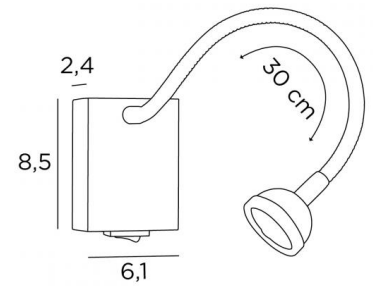

ALTAIR

ALTAIR en bronze griffé

ALTAIR est une petite liseuse avec flexible et spot articulé à placer près d'un lit qui permet de lire sans gêner son conjoint

Minimaliste mais efficace, une ampoule LED est intégrée dans le spot, elle diffuse une lumière chaude et concentrée

Pratique, un interrupteur à bascule est placé sur le bas du boîtier mural

DIMENSIONS HORS-TOUT

H8,5cm L6,1cm |→36cm

Spotlight : Ø4cm H2,4cm

BASE

6,1 x 8,5 x 2,4cm

DONNÉES TECHNIQUES

Flex 30cm

Power LED intégré

Convertisseur : 14-230V 50-60Hz 350mA

Consommation : 1W

Luminosité : 119lm

Température de couleur : 2700°K

Applique non dimmable

Le spot est orientable sur 360°

Interrupteur à bascule