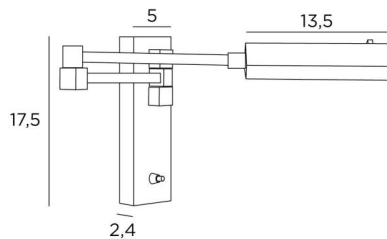

VESTA +SW

VESTA +SW avec interrupteur en bronze léger. Finition du métal : code 28

VESTA est une applique au design contemporain avec ses formes carrées et rectangulaires. Elle s'intègre facilement dans un intérieur moderne ou classique. Il est prévu un modèle qui se place à gauche du lit et un autre pour placer à droite, et ceci pour faciliter la prise en main de la barrette fixée à la coupole

La coupole orientable est équipée d'un LED de puissance qui assure un résultat étonnant pour une consommation d'énergie minimum. Lumière chaude et généreuse. Une liseuse et une lampe de bureau sont associées à cette applique et ce modèle existe sans interrupteur, voir [VESTA -SW](#)

DIMENSIONS HORS-TOUT

H17,5cm L5cm |→48cm

BASE : 5 x 17,5 x 2,4cm

DONNÉES TECHNIQUES

LED intégrée dans la coupole :

consommation 3,6W luminosité 350lm température de couleur 2700°K

Convertisseur : 24-240V 50-60Hz 500mA

Applique non dimmable

Coupole orientable sur 360°

Dimensions de la coupole : L13,5 x 3,2cm H2cm

Double bras, articulé sur 180°

Interrupteur à levier sur le boîtier

Une patère pour fixer le boîtier au mur ([plan en PDF](#))