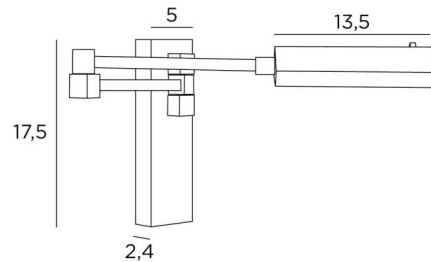

VESTA -SW

VESTA -SW sans interrupteur en bronze griffé. Finition du métal : code 29

VESTA est une applique au design contemporain avec ses formes carrées et rectangulaires. Elle s'intègre facilement dans un intérieur moderne ou classique. Il est prévu un modèle qui se place à gauche du lit et un autre pour placer à droite, et ceci pour faciliter la prise en main de la barrette fixée à la coupole

La coupole orientable est équipée d'une LED de puissance qui assure un résultat étonnant pour une consommation d'énergie minimum. Lumière chaude et généreuse. Une liseuse et une lampe de bureau sont associées à cette applique et ce modèle existe avec un interrupteur à levier, **VESTA +SW**

DIMENSIONS HORS-TOUT

H17,5cm L5cm |→48cm

BASE : 5 x 17,5 x 2,4cm

DONNÉES TECHNIQUES

LED intégrée dans la coupole :

consommation 3,6W luminosité 350lm température de couleur 2700°K

Convertisseur : 24-240V 50-60Hz 500mA

Applique non dimmable

Coupole orientable sur 360°

Dimensions de la coupole : L13,5 x 3,2cm H2cm

Double bras, articulé sur 180°

Sans interrupteur

Une patère pour fixer le boîtier au mur ([plan en PDF](#))

FINITIONS DES MÉTAUX DISPONIBLES ET CODES