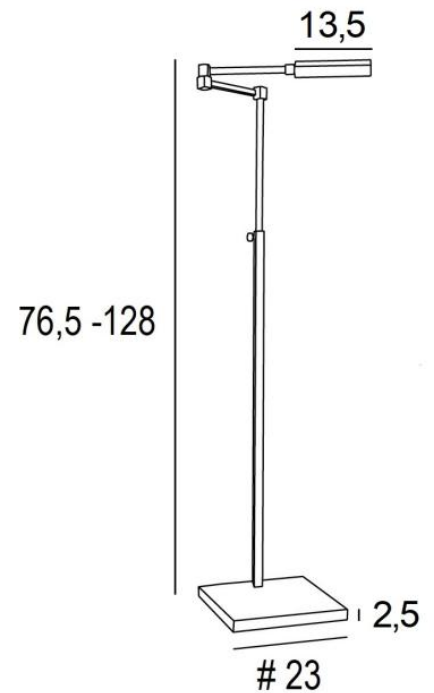

ZETA

ZETA en bronze griffé. Finition du métal : code 29

**ZETA** est une lampe de lecture aux formes carrées et rectangulaires à placer en bout de canapé Contemporaine au design minimaliste, elle s'intègre facilement dans un intérieur actuel ou classique Equipée de Power-LED qui assurent un résultat étonnant pour une consommation d'énergie minimum Fabriquée traditionnellement à la main par des artisans experts du travail du laiton, cette lampe de lecture est dotée de finitions remarquables  
Très efficace et fonctionnelle : coupole orientable, hauteur réglable, bras articulé et lumière chaude. Elle est montée sur une base solide et lourde pour une stabilité  
Une applique et une lampe de bureau sont associées à cette liseuse exceptionnelle

#### DIMENSIONS HORS-TOUT

H76,5→128cm L30→50cm

**BASE :** #23 x 2,5cm

#### DONNÉES TECHNIQUES

Rubans LED intégrés dans la coupole :  
consommation 2x3,6W luminosité 1x700lm température de couleur 2700°K et non dimmables  
Convertisseur à la fiche : 24-240V 500mA  
Coupole orientable sur 360°. Dimensions de la coupole : L13,5 x 3,7cm H2,1cm  
Un bras double, articulé sur 360°. Liseuse réglable en hauteur  
Un cordon électrique : interrupteur au pied près du socle ensuite fiche à 150cm