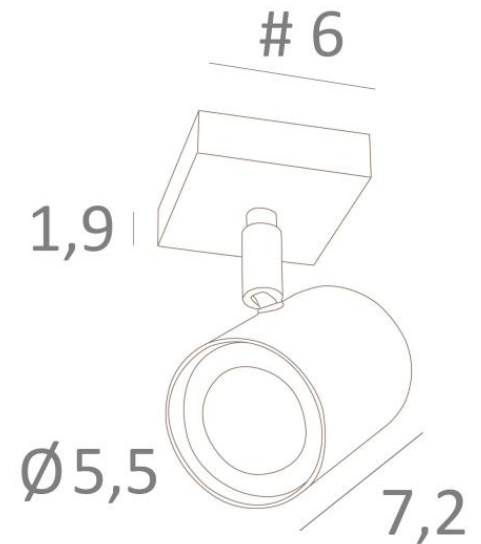

MAGELLAN 1

MAGELLAN 1 en bronze léger. Finition du métal : code 28

MAGELLAN 1 est un spot placé sur une petite base carrée

Ce plafonnier est discret et facile à installer. Il est incontournable pour ajouter plus de luminosité à votre intérieur. Pour augmenter son efficacité, il existe sur le marché des ampoules GU10 de très grande puissance et dimmables

L'originalité du spot **MAGELLAN** est son design sobre et très actuel : il est cylindrique et entoure complètement la douille avec son ampoule. Ce spot est proposé dans une jolie gamme de six modèles avec de un à quatre spots répartis sur des bases ronde, carrées ou rectangulaires

DIMENSIONS HORS-TOUT

#6cm H9,5→11cm

BASE

#6 x 1,9cm

DONNÉES TECHNIQUES

Un spot monté sur rotule orientable toutes directions

Dimension du spot : Ø5,5cm L7,2cm

Une douille GU10