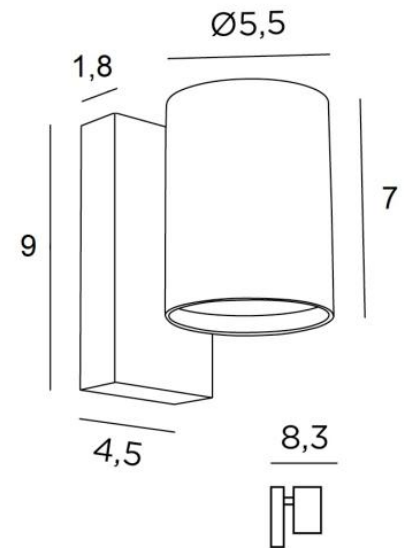

MERAK 1 est une applique murale traditionnelle avec un simple faisceau lumineux pour ajouter de belles ambiances lumineuses sur vos murs

Cette applique fonctionne sans transformateur et elle est dimmable au moyen d'un variateur externe. Incontestablement, elle apportera une jolie présence dans votre décoration

DIMENSIONS HORS-TOUT

H9cm L5,5cm |→8,3cm

BASE

4,5 x 9 x 1,8cm

DONNÉES TECHNIQUES

Une douille GU10

Pas de transformateur

Applique dimmable

Une patère pour fixer le boîtier au mur ([plan en PDF](#))

FINITIONS DES MÉTAUX DISPONIBLES ET CODES

25 - Laiton satiné - 1653 025

28 - Bronze léger - 1653 028

29 - Bronze griffé - 1653 029

GU10

NO TRANSFO

DIM

F

I

IP 20

CE

KILO 0.40