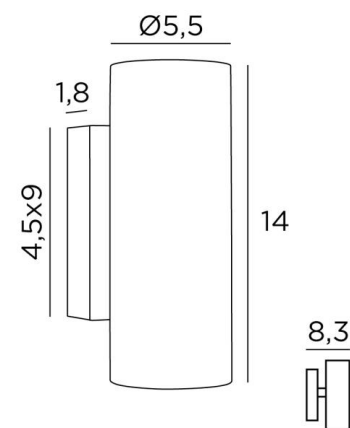

MERAK 2

MERAK 2 en bronze griffé. Finition du métal : code 29

MERAK 2 est une applique murale traditionnelle avec double faisceaux lumineux pour ajouter de belles ambiances lumineuses sur vos murs

Cette applique fonctionne sans transformateur et elle est dimmable au moyen d'un variateur externe. Incontestablement, elle apportera une jolie présence dans votre décoration

DIMENSIONS HORS-TOUT

H14cm L5,5cm |→8,3cm

BASE

4,5 x 9 x 1,8cm

DONNÉES TECHNIQUES

Deux douilles GU10

Pas de transformateur

Applique dimmable