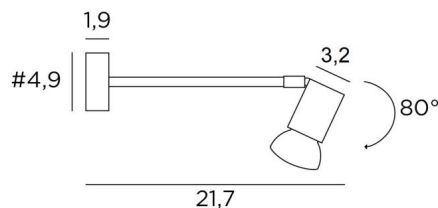

## PEGASE

PEGASE en nickel satiné. Finition du métal : code 33

Petite applique murale avec spot mobile qui peut servir à éclairer un cadre ou à se placer sur les montants d'une bibliothèque

Le petit spot carré est prévu pour une ampoule GU10, qui fonctionne sans transformateur et qui est dimmable au moyen d'un variateur externe

### DIMENSIONS HORS-TOUT

#4,9cm |→21,7cm

### BASE

#4,9 x 1,9cm

### DONNÉES TECHNIQUES

Une douille GU10

Pas de transformateur

Dimmable

Le spot est mobile verticalement sur 80°. Horizontalement sur 270°

Dimensions du spot : #3,2cm L5cm

Une patère pour fixer le boîtier au mur ([plan en PDF](#))