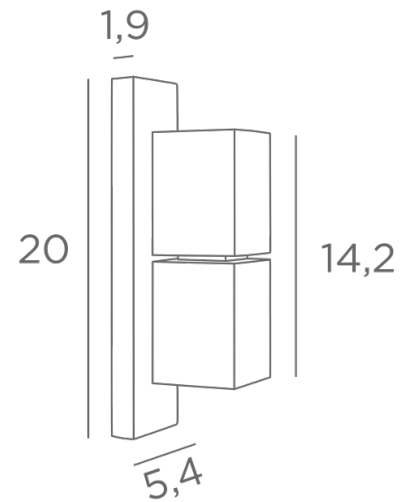

GAMMA 2

GAMMA 2 en bronze griffé. Finition du métal : code 29

Applique murale avec deux spots carrés, dans un superbe design contemporain. Elle apporte de belles ambiances lumineuses sur vos murs

Ce luminaire fonctionne sans transformateur et est dimmable au moyen d'un variateur externe

Existe également avec un spot en une direction, voir [GAMMA 1](#)

DIMENSIONS HORS-TOUT

H20cm L5,4cm |→8cm

BASE

5,4 x 20 x 1,9cm

DONNÉES TECHNIQUES

Deux douilles GU10

Pas de transformateur