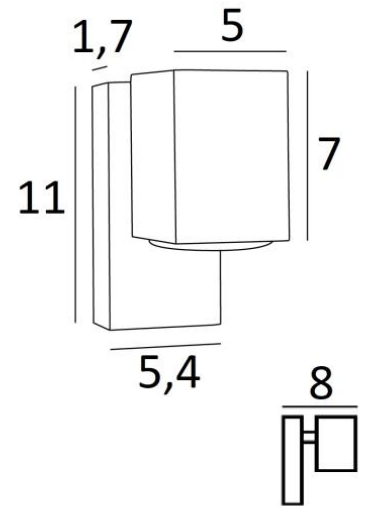

## GAMMA 1

GAMMA 1 en bronze griffé. Finition du métal : code 29

Petite applique murale avec spot carré, dans un superbe design contemporain. Elle apporte une belle ambiance lumineuse sur votre mur

Ce luminaire fonctionne sans transformateur et est dimmable au moyen d'un variateur externe

Existe également avec spots en deux directions, voir [GAMMA 2](#)

### DIMENSIONS HORS-TOUT

H11cm L5,4cm |→8cm

### BASE

5,4 x 11 x 1,7cm