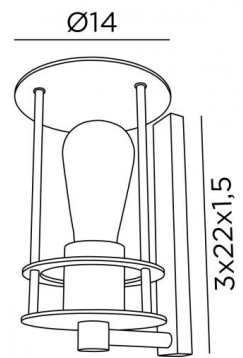

MARINER

MARINER en bronze griffé avec ampoule GOLD L142mm

MARINER est une applique murale pour y placer une ampoule décorative Classique, style **Marine**, elle crée une belle ambiance avec cette ampoule **Rétro** Elle complète une suspension avec ampoules décoratives déjà installée

DIMENSIONS HORS-TOUT

H23cm L14cm |→16cm

BASE

3 x 22 x 1,5cm

DONNÉES TECHNIQUES

Une douille E27 prévue pour une ampoule décorative
Ampoule Gold L142mm LED dim code 6835 000 (option)
Applique dimmable
Une patère pour fixer le boîtier au mur ([plan en PDF](#))