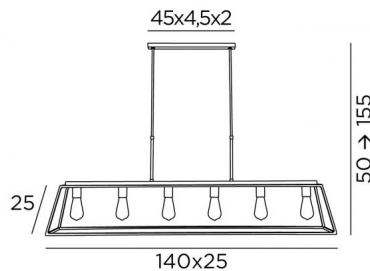

HENOUTMIRE 6 + OUSERMAATRE LARGE

HENOUTMIRE 6 en bronze griffé avec structure OUSERMAATRE LARGE en noir structuré

HENOUTMIRE 6 avec sa structure *OUSERMAATRE LARGE* est une magnifique suspension toute en longueur avec six ampoules décoratives entourées par une structure métallique noire du plus effet. Ce luminaire contemporain, équilibré et aux justes proportions se place aisément dans un hall ou au dessus d'un plan de travail ou une table.

Nous vous proposons également cette suspension assemblée avec une autre structure ou dans des tailles plus petites.

Cette suspension est semblable à notre modèle **avec abat-jour LARGE**.

DIMENSIONS HORS-TOUT

H50→155cm L140 x 25cm

BASE

45 x 4,5 x 2cm

DONNÉES TECHNIQUES

Six douilles E27 métalliques pour ampoules décoratives

Ampoule Gold L142mm LED dim code 6835 000 (option)

Distance entre les douilles : 22cm

Distance entre les tubes : 37cm

Suspension réglable en hauteur lors du montage

Sur demande, il est possible d'obtenir des tubes plus longs

Longueur du profilé avec les douilles : 125cm

Suspension dimmable

Une patère pour fixer la base au plafond ([plan en PDF](#))