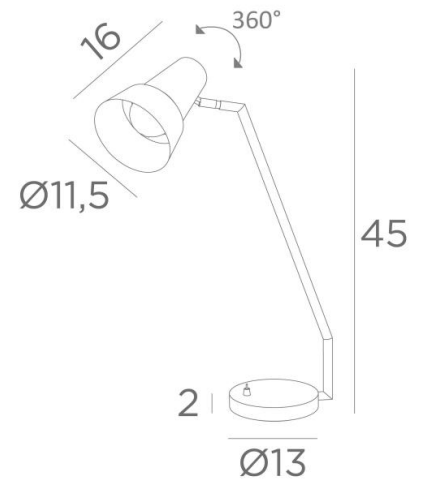

## SEVILLA

SEVILLA in brushed bronze. Metal finish code: 28

Prachtige bureaulamp met een eigentijds design.

Elegantie, manoeuvreerbaarheid en kleine ruimte zijn de troeven van deze leeslamp.

De aangeboden afwerkingen zijn allemaal opmerkelijk.

### OVERALL SIZES

H45cm L31cm

### BASE

Solid brass base : Ø13 x 2cm

### TECHNICAL DATA

One E27 fitting

The cupola can be rotated 360° from right to left and 40° from front to back

Cupola dimensions : Ø11,5cm L16cm

Switch on the base

Mandatory use of a LED bulb (safety)