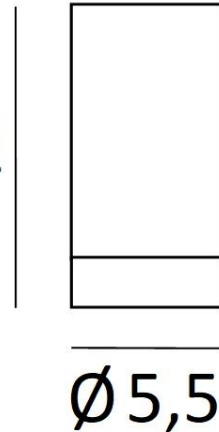

LUNGO CEILING

LUNGO CEILING in leicht Bronze. Metalloberfläche Code: 28

11

LUNGO CEILING ist ein Strahler für die Deckenmontage. Er lässt sich leicht installieren

Der **LUNGO**-Spot ist das Ergebnis einer spannenden Forschungsarbeit, bei der es darum ging, eine GU10-Glühbirne in einen stilvollen und formschönen Spot zu integrieren. Elegant vereint er zahlreiche Vorzüge: Robustheit, Ästhetik und Effizienz. Diese Leuchte wird, von erfahrenen Handwerkern, aus massivem Messing gefertigt, und die angebotenen Oberflächen sind mehr als bemerkenswert, einfach unübertroffen

Dank der GU10-Fassung ist der Lampenwechsel denkbar einfach

GESAMTABMESSUNGEN

Ø5,5cm H11cm

BASIS

Kein Basis, der Spot wird direkt an der Decke befestigt

TECHNISCHE DATEN

Eine GU10-Fassung

Abmessungen des Spots: Ø 5,5cm L11cm