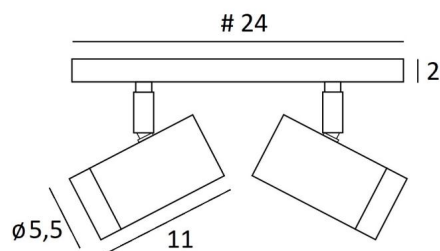

## LUNGO SQUARE

LUNGO SQUARE in gebürstet Bronze. Metalloberfläche Code: 29

**LUNGO SQUARE** ist eine einfach zu installierende Deckenleuchte mit Spots auf einer eckigen Basis. Die Entwicklung des **LUNGO**-Spots ist das Ergebnis einer spannenden Forschungsarbeit, bei der es darum ging, eine GU10-Glühbirne in einen stilvollen und formschönen Strahler zu integrieren. Elegant und äußerst flexibel vereint er zahlreiche Vorzüge: Robustheit, Ästhetik, Handlichkeit und Effizienz. Diese Leuchte wird, von erfahrenen Handwerkern, aus massivem Messing gefertigt, und die angebotenen Oberflächen sind mehr als bemerkenswert, einfach unübertroffen. Dank der GU10-Fassung ist der Lampenwechsel denkbar einfach. **LUNGO** ist in einer schönen Auswahl von sechs Modellen erhältlich, mit einem bis vier Spots, verteilt auf verschiedene Basis.

### BASIS

24 x 24 x 2cm

### TECHNISCHE DATEN

Vier Spots mit Kugelgelenk, in alle Richtungen schwenkbar

Abmessungen der Spots: Ø5,5cm, L11cm

Vier GU10-Fassungen

Kein Transformator erforderlich, diese Spots werden direkt mit 230V betrieben

Dimmbare Leuchte

Eine Befestigungsplatte zur Fixieren der Box an der Decke ([PDF-Plan](#))